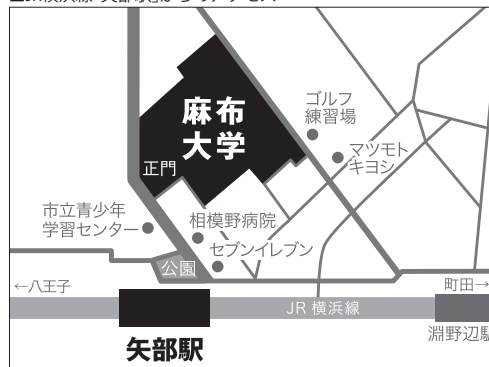

試験会場案内(2021年度入学試験)

1 本学試験会場(全試験区分)

会場名：麻布大学
 神奈川県相模原市中央区淵野辺1-17-71
 J R 横浜線：「矢部駅」北口から徒歩4分
 ※ J R 横浜線「矢部駅」には、快速電車が停車しません。

■ JR横浜線「矢部駅」からのアクセス

2 仙台試験会場〔一般入学試験(第I期)のみ〕

会場名：秀英予備校 仙台北部校
 仙台市青葉区堤通雨宮町3-23
 地下鉄：「北四番丁駅」から徒歩9分

3 さいたま試験会場〔一般入学試験(第I期)のみ〕

会場名：JA共済埼玉ビル
 埼玉県さいたま市大宮区土手町1-2
 J R：「大宮駅」東口から徒歩13分
 東武野田線：「北大宮駅」から徒歩5分

地方試験会場について〔一般入学試験(第I期)〕

一般入学試験(第I期)では、全ての日程(2月1日~2月4日の4日間)において、全国6会場(本学会場含む)を試験会場として実施します。
 Web出願時に希望する試験会場を選択することができます。ただし、収容定員の都合上、出願の受付順となります。
 なお、受験票発行後は、試験会場の変更はできません。出願時にお間違えのないように登録の上、御自身の受験票を必ず確認してください。

試験会場案内(2021年度入学試験)

4 名古屋試験会場〔一般入学試験(第I期)のみ〕

会場名：名古屋サンスカイルーム
 名古屋市中区錦1丁目18-22 名古屋ATビル2F
 地下鉄：「伏見駅」8番出口から徒歩3分

5 大阪試験会場〔一般入学試験(第I期)のみ〕

会場名：AP 大阪梅田東
 大阪市北区堂山町3-3 日本生命梅田ビル5F
 地下鉄：「東梅田駅」から徒歩4分
 JR：「大阪駅」から徒歩9分

6 福岡試験会場〔一般入学試験(第I期)のみ〕

会場名：リファレンス大博多ビル(貸会議室)
 福岡市博多区博多駅前2丁目20-1 大博多ビル11F
 JR：「博多駅」博多口から徒歩6分
 地下鉄：「祇園駅」P2出口から徒歩1分

地方試験会場について〔一般入学試験(第I期)〕

一般入学試験(第I期)では、全ての日程(2月1日~2月4日の4日間)において、全国6会場(本学会場含む)を試験会場として実施します。
 Web出願時に希望する試験会場を選択することができます。ただし、収容定員の都合上、出願の受付順となります。
 なお、受験票発行後は、試験会場の変更はできません。出願時にお間違えないように登録の上、御自身の受験票を必ず確認してください。