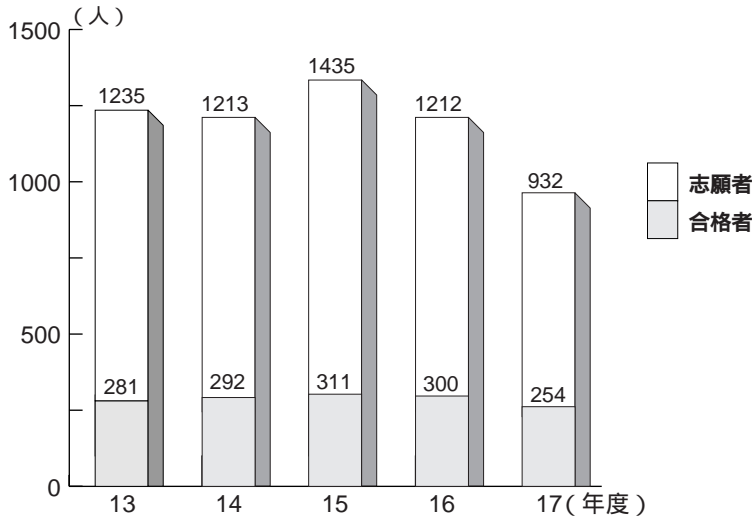

平成17年度入学者の男女比率

平成17年度志願者・合格者の現浪比率

志願者数	現役	1339	44.4%
	浪人	1680	55.6%
合格者数	現役	92	36.8%
	浪人	158	63.2%

平成17年度出身高校所在地別志願者・合格者数

上段：合格者
下段：志願者

学科別入試データ

動物応用科学科

過去5カ年間の志願者数・合格者の推移

平成17年度入学者の男女比率

平成17年度志願者・合格者の現浪比率

志願者数	現役	457	49.0%
	浪人	475	51.0%
合格者数	現役	98	38.6%
	浪人	156	61.4%

平成17年度出身高校所在地別志願者・合格者数

上段：合格者
下段：志願者