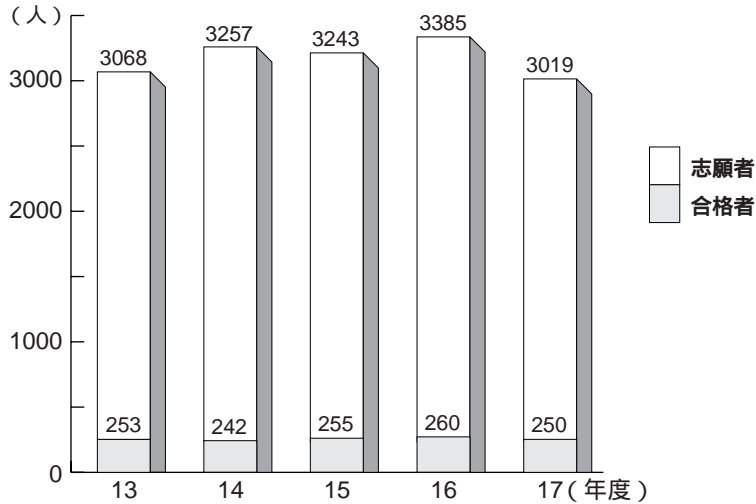

麻布大学 2005年度 獣医学部入学試験データ

※入学者数は非公表

学科	試験区分	募集人員	志願者			受験者			合格者			最高点	最低点
			男	女	計	男	女	計	男	女	計		
獣医学科	推薦	23	76	72	148	76	72	148	11	23	34	非公表	非公表
	帰国子女	若干名	1	1	2	1	1	2	0	1	1	非公表	非公表
	海外留学	若干名	3	2	5	3	2	5	1	0	1	非公表	非公表
	社会人	若干名	3	1	4	3	1	4	1	1	2	非公表	非公表
	外国人	若干名	0	1	1	0	1	1	0	0	0	非公表	非公表
	A O	10	80	124	204	80	124	204	5	6	11	非公表	非公表
	一般	75	1412	955	2367	1353	938	2291	88	66	154	292/300	253/300
	センター利用	12	144	144	288	144	144	288	30	17	47	576/600	533/600
計	120	1719	1300	3019	1660	1283	2943	136	114	250			
動物応用科学科	推薦	15	15	38	53	15	38	53	8	24	32	非公表	非公表
	A O	5	8	24	32	8	24	32	1	7	8	非公表	非公表
	一般	40	316	303	619	299	294	593	59	54	113	286/300	224/300
	センター利用	30	95	133	228	95	133	228	42	59	101	561/600	465/600
	計	90	434	498	932	417	489	906	110	144	254		
学部合計	推薦	38	91	110	201	91	110	201	19	47	66	非公表	非公表
	帰国子女	若干名	1	1	2	1	1	2	0	1	1	非公表	非公表
	海外留学	若干名	3	2	5	3	2	5	1	0	1	非公表	非公表
	社会人	若干名	3	1	4	3	1	4	1	1	2	非公表	非公表
	外国人	若干名	0	1	1	0	1	1	0	0	0	非公表	非公表
	A O	15	88	148	236	88	148	236	6	13	19	非公表	非公表
	一般	115	1728	1258	2986	1652	1232	2884	147	120	267		
	センター利用	42	239	277	516	239	277	516	72	76	148		
学部合計	210	2153	1798	3951	2077	1772	3849	246	258	504			

麻布大学 2005年度 獣医学部 編入学試験データ

学科	募集人員	志願者			受験者			合格者		
		男	女	計	男	女	計	男	女	計
獣医学科	若干名	64	48	112	64	48	112	8	2	10
動物応用科学科	若干名	0	4	4	0	4	4	0	2	2
合計	若干名	64	52	116	64	52	116	8	4	12

学科別入試データ

獣医学科

過去5カ年間の志願者数・合格者の推移

平成17年度入学者の男女比率

平成17年度志願者・合格者の現浪比率

志願者数	現役	1339	44.4%
	浪人	1680	55.6%
合格者数	現役	92	36.8%
	浪人	158	63.2%

平成17年度出身高校所在地別志願者・合格者数

上段：合格者
下段：志願者

学科別入試データ

動物応用科学科

過去5カ年間の志願者数・合格者の推移