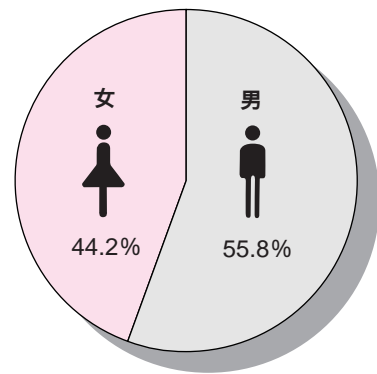

麻布大学 2005年度 獣医学部入学試験データ

※入学者数は非公表

学科	試験区分	募集人員	志願者			受験者			合格者			最高点	最低点
			男	女	計	男	女	計	男	女	計		
獣医学科	推薦	23	76	72	148	76	72	148	11	23	34	非公表	非公表
	帰国子女	若干名	1	1	2	1	1	2	0	1	1	非公表	非公表
	海外留学	若干名	3	2	5	3	2	5	1	0	1	非公表	非公表
	社会人	若干名	3	1	4	3	1	4	1	1	2	非公表	非公表
	外国人	若干名	0	1	1	0	1	1	0	0	0	非公表	非公表
	A O	10	80	124	204	80	124	204	5	6	11	非公表	非公表
	一般	75	1412	955	2367	1353	938	2291	88	66	154	292/300	253/300
	センター利用	12	144	144	288	144	144	288	30	17	47	576/600	533/600
計	120	1719	1300	3019	1660	1283	2943	136	114	250			
動物応用科学科	推薦	15	15	38	53	15	38	53	8	24	32	非公表	非公表
	A O	5	8	24	32	8	24	32	1	7	8	非公表	非公表
	一般	40	316	303	619	299	294	593	59	54	113	286/300	224/300
	センター利用	30	95	133	228	95	133	228	42	59	101	561/600	465/600
	計	90	434	498	932	417	489	906	110	144	254		
学部合計	推薦	38	91	110	201	91	110	201	19	47	66	非公表	非公表
	帰国子女	若干名	1	1	2	1	1	2	0	1	1	非公表	非公表
	海外留学	若干名	3	2	5	3	2	5	1	0	1	非公表	非公表
	社会人	若干名	3	1	4	3	1	4	1	1	2	非公表	非公表
	外国人	若干名	0	1	1	0	1	1	0	0	0	非公表	非公表
	A O	15	88	148	236	88	148	236	6	13	19	非公表	非公表
	一般	115	1728	1258	2986	1652	1232	2884	147	120	267		
	センター利用	42	239	277	516	239	277	516	72	76	148		
学部合計	210	2153	1798	3951	2077	1772	3849	246	258	504			

麻布大学 2005年度 獣医学部 編入学試験データ

学科	募集人員	志願者			受験者			合格者		
		男	女	計	男	女	計	男	女	計
獣医学科	若干名	64	48	112	64	48	112	8	2	10
動物応用科学科	若干名	0	4	4	0	4	4	0	2	2
合計	若干名	64	52	116	64	52	116	8	4	12

学科別入試データ

獣医学科

過去5カ年間の志願者数・合格者の推移

平成17年度入学者の男女比率

平成17年度志願者・合格者の現浪比率

志願者数	現役	1339	44.4%
	浪人	1680	55.6%
合格者数	現役	92	36.8%
	浪人	158	63.2%

平成17年度出身高校所在地別志願者・合格者数

上段：合格者
下段：志願者

学科別入試データ

動物応用科学科

過去5カ年間の志願者数・合格者の推移