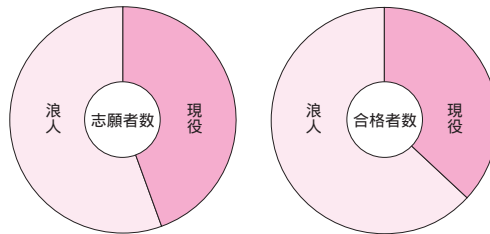

麻布大学 2005年度 獣医学部入学試験データ

※入学者数は非公表

学科	試験区分	募集人員	志願者			受験者			合格者			最高点	最低点
			男	女	計	男	女	計	男	女	計		
獣医学科	推薦	23	76	72	148	76	72	148	11	23	34	非公表	非公表
	帰国子女	若干名	1	1	2	1	1	2	0	1	1	非公表	非公表
	海外留学	若干名	3	2	5	3	2	5	1	0	1	非公表	非公表
	社会人	若干名	3	1	4	3	1	4	1	1	2	非公表	非公表
	外国人	若干名	0	1	1	0	1	1	0	0	0	非公表	非公表
	A O	10	80	124	204	80	124	204	5	6	11	非公表	非公表
	一般	75	1412	955	2367	1353	938	2291	88	66	154	292/300	253/300
	センター利用	12	144	144	288	144	144	288	30	17	47	576/600	533/600
計	120	1719	1300	3019	1660	1283	2943	136	114	250			
動物応用科学科	推薦	15	15	38	53	15	38	53	8	24	32	非公表	非公表
	A O	5	8	24	32	8	24	32	1	7	8	非公表	非公表
	一般	40	316	303	619	299	294	593	59	54	113	286/300	224/300
	センター利用	30	95	133	228	95	133	228	42	59	101	561/600	465/600
	計	90	434	498	932	417	489	906	110	144	254		
学部合計	推薦	38	91	110	201	91	110	201	19	47	66	非公表	非公表
	帰国子女	若干名	1	1	2	1	1	2	0	1	1	非公表	非公表
	海外留学	若干名	3	2	5	3	2	5	1	0	1	非公表	非公表
	社会人	若干名	3	1	4	3	1	4	1	1	2	非公表	非公表
	外国人	若干名	0	1	1	0	1	1	0	0	0	非公表	非公表
	A O	15	88	148	236	88	148	236	6	13	19	非公表	非公表
	一般	115	1728	1258	2986	1652	1232	2884	147	120	267		
	センター利用	42	239	277	516	239	277	516	72	76	148		
学部合計	210	2153	1798	3951	2077	1772	3849	246	258	504			

麻布大学 2005年度 獣医学部 編入学試験データ

学科	募集人員	志願者			受験者			合格者		
		男	女	計	男	女	計	男	女	計
獣医学科	若干名	64	48	112	64	48	112	8	2	10
動物応用科学科	若干名	0	4	4	0	4	4	0	2	2
合計	若干名	64	52	116	64	52	116	8	4	12

学科別入試データ

獣医学科

過去5カ年間の志願者数・合格者の推移

平成17年度入学者の男女比率

平成17年度志願者・合格者の現浪比率

志願者数	現役	1339	44.4%
	浪人	1680	55.6%
合格者数	現役	92	36.8%
	浪人	158	63.2%

平成17年度出身高校所在地別志願者・合格者数

上段：合格者
下段：志願者

学科別入試データ

動物応用科学科

過去5カ年間の志願者数・合格者の推移