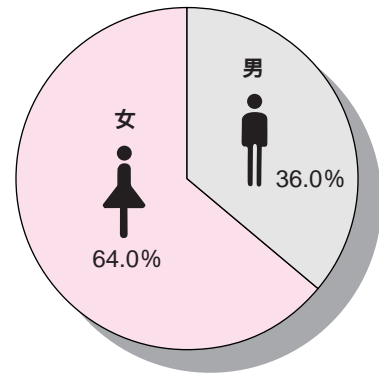

麻布大学 2005年度 獣医学部入学試験データ

※入学者数は非公表

学科	試験区分	募集人員	志願者			受験者			合格者			最高点	最低点
			男	女	計	男	女	計	男	女	計		
獣医学科	推薦	23	76	72	148	76	72	148	11	23	34	非公表	非公表
	帰国子女	若干名	1	1	2	1	1	2	0	1	1	非公表	非公表
	海外留学	若干名	3	2	5	3	2	5	1	0	1	非公表	非公表
	社会人	若干名	3	1	4	3	1	4	1	1	2	非公表	非公表
	外国人	若干名	0	1	1	0	1	1	0	0	0	非公表	非公表
	A O	10	80	124	204	80	124	204	5	6	11	非公表	非公表
	一般	75	1412	955	2367	1353	938	2291	88	66	154	292/300	253/300
	センター利用	12	144	144	288	144	144	288	30	17	47	576/600	533/600
計	120	1719	1300	3019	1660	1283	2943	136	114	250			
動物応用科学科	推薦	15	15	38	53	15	38	53	8	24	32	非公表	非公表
	A O	5	8	24	32	8	24	32	1	7	8	非公表	非公表
	一般	40	316	303	619	299	294	593	59	54	113	286/300	224/300
	センター利用	30	95	133	228	95	133	228	42	59	101	561/600	465/600
	計	90	434	498	932	417	489	906	110	144	254		
学部合計	推薦	38	91	110	201	91	110	201	19	47	66	非公表	非公表
	帰国子女	若干名	1	1	2	1	1	2	0	1	1	非公表	非公表
	海外留学	若干名	3	2	5	3	2	5	1	0	1	非公表	非公表
	社会人	若干名	3	1	4	3	1	4	1	1	2	非公表	非公表
	外国人	若干名	0	1	1	0	1	1	0	0	0	非公表	非公表
	A O	15	88	148	236	88	148	236	6	13	19	非公表	非公表
	一般	115	1728	1258	2986	1652	1232	2884	147	120	267		
	センター利用	42	239	277	516	239	277	516	72	76	148		
学部合計	210	2153	1798	3951	2077	1772	3849	246	258	504			

麻布大学 2005年度 獣医学部 編入学試験データ

学科	募集人員	志願者			受験者			合格者		
		男	女	計	男	女	計	男	女	計
獣医学科	若干名	64	48	112	64	48	112	8	2	10
動物応用科学科	若干名	0	4	4	0	4	4	0	2	2
合計	若干名	64	52	116	64	52	116	8	4	12

学科別入試データ

獣医学科

過去5カ年間の志願者数・合格者の推移

平成17年度入学者の男女比率

平成17年度志願者・合格者の現浪比率

志願者数	現役	1339	44.4%
	浪人	1680	55.6%
合格者数	現役	92	36.8%
	浪人	158	63.2%

平成17年度出身高校所在地別志願者・合格者数

上段：合格者
下段：志願者

学科別入試データ

動物応用科学科

過去5カ年間の志願者数・合格者の推移

平成17年度入学者の男女比率

平成17年度志願者・合格者の現浪比率

志願者数	現役	457	49.0%
	浪人	475	51.0%
合格者数	現役	98	38.6%
	浪人	156	61.4%

平成17年度出身高校所在地別志願者・合格者数

上段：合格者
下段：志願者