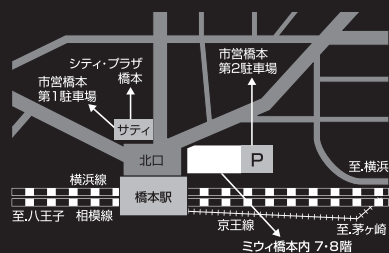

麻布大学吹奏楽部
第29回 定期演奏会

2008年12月26日(金)

開場 17:00 開演 17:30

会場 杜のホールはしもと

曲目

DANSE BACCHANALE/
C. Saint-Saëns
Music for a Festival/
Philip Sparke
他

JR横浜線 橋本駅北口 徒歩1分
「ミウイ」7・8階