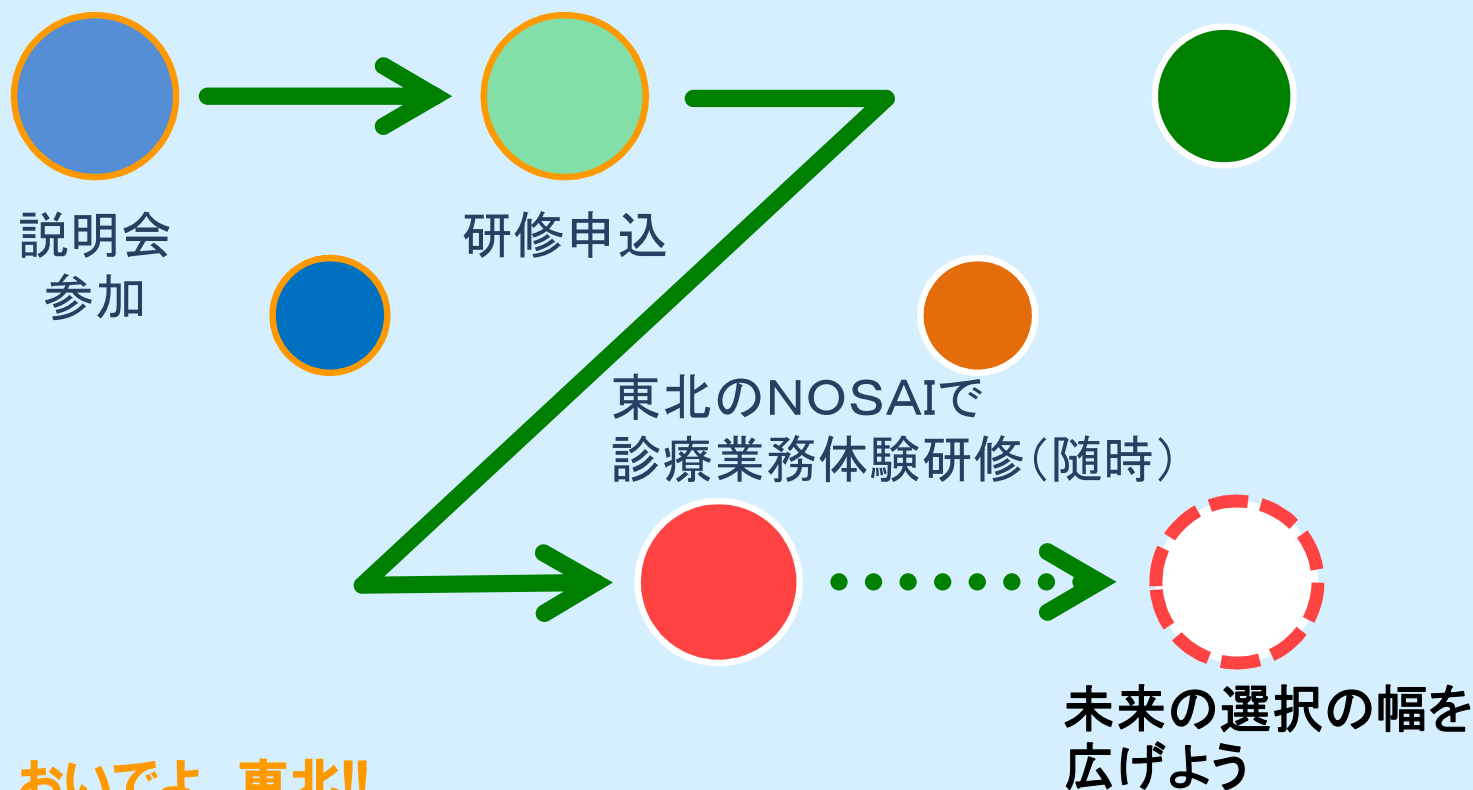

さあ、「NOSAIで働く」を 知りにいこう！

◆日時：12月17日（火）

12時00分～14時00分

◆場所：獣医学部棟7階 701・702大会議室

◆対象：獣医学科1～5年次・大学院生

※参加希望の方は、『麻布大学キャリアナビ』から、事前予約をお願いいたします。

おいでよ、東北!!

NOSAI東北家畜臨床研修センター（事務局：NOSAI岩手内）