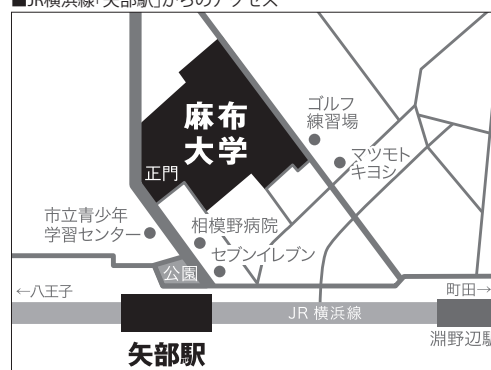

試験会場案内(2019年度入学試験)

1 本学試験会場(全試験区分)

会場名：麻布大学

神奈川県相模原市中央区淵野辺1-17-71

JR横浜線：「矢部駅」北口から徒歩4分

※JR横浜線「矢部駅」には、快速電車が停車しません。

■JR横浜線「矢部駅」からのアクセス

2 仙台試験会場 〔一般入学試験(第I期)のみ〕

会場名：秀英予備校 仙台北本校

仙台市青葉区堤通雨宮町3-23

地下鉄：「北四番丁駅」から徒歩9分

3 さいたま試験会場 〔一般入学試験(第I期)のみ〕

会場名：JA共済埼玉ビル

埼玉県さいたま市大宮区土手町1-2 JA共済埼玉ビル内

J R : 「大宮駅」東口から徒歩13分

東武野田線：「北大宮駅」から徒歩5分

4 名古屋試験会場 〔一般入学試験(第I期)のみ〕

会場名：TKPガーデンシティ PREMIUM名古屋新幹線口

名古屋市中村区椿町1-16 井門名古屋ビル

J R : 「名古屋駅」太閤通口から徒歩3分

近鉄：「近鉄名古屋駅」から徒歩5分

名鉄：「名鉄名古屋駅」から徒歩5分

地方試験会場について〔一般入学試験(第I期)〕

一般入学試験(第I期)では、全ての日程(2月1日~2月4日の4日間)において、全国7会場(本学会場含む)を試験会場として実施します。

なお、受験票発行後は、試験会場の変更はできません。出願時にお間違えのないように登録の上、御自身の受験票を必ず確認してください。

試験会場案内(2019年度入学試験)

5 大阪試験会場 〔一般入学試験(第I期)のみ〕

会場名：TKP 大阪淀屋橋カンファレンスセンター
 大阪市北区中之島2-2-2 大阪中之島ビルB1F
 地下鉄：「淀屋橋駅」から徒歩3分
 「肥後橋駅」から徒歩3分
 京阪中之島線：「大江橋駅」から徒歩3分