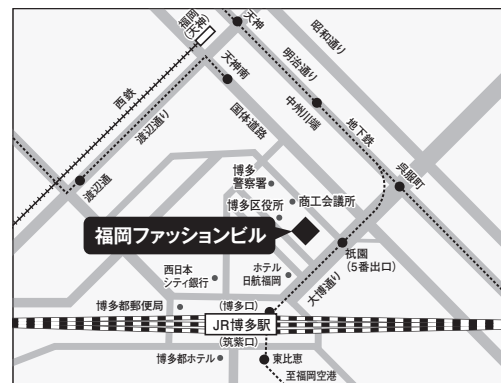

4 名古屋試験会場 〔一般入学試験(第I期)のみ〕

会場名：TKPガーデンシティ PREMIUM名古屋新幹線口

名古屋市中村区椿町1-16 井門名古屋ビル

J R : 「名古屋駅」太閤通口から徒歩3分

近鉄：「近鉄名古屋駅」から徒歩5分

名鉄：「名鉄名古屋駅」から徒歩5分

地方試験会場について〔一般入学試験(第I期)〕

一般入学試験(第I期)では、全ての日程(2月1日~2月4日の4日間)において、全国7会場(本学会場含む)を試験会場として実施します。

なお、受験票発行後は、試験会場の変更はできません。出願時にお間違えのないように登録の上、御自身の受験票を必ず確認してください。

試験会場案内(2019年度入学試験)

5 大阪試験会場 〔一般入学試験(第I期)のみ〕

会場名：TKP 大阪淀屋橋カンファレンスセンター
 大阪市北区中之島2-2-2 大阪中之島ビルB1F
 地下鉄：「淀屋橋駅」から徒歩3分
 「肥後橋駅」から徒歩3分
 京阪中之島線：「大江橋駅」から徒歩3分

6 広島試験会場 〔一般入学試験(第I期)のみ〕

会場名：ワークピア広島
 広島県広島市南区金屋町1-17
 JR：「広島駅」から徒歩7分
 広島電鉄：「稲荷町」電停から徒歩1分

7 福岡試験会場 〔一般入学試験(第I期)のみ〕

生命・環境科学部

(注意) 福岡試験会場は、日程により会場が異なります。

- ① 2月1日：生命・環境科学部A日程
- ② 2月2日：生命・環境科学部B日程

会場名：福岡ファッションビル(FFBホール)
 福岡市博多区博多駅前2丁目10-19
 JR：「博多駅」博多口から徒歩7分
 地下鉄：「祇園駅」5番出口から徒歩1分

獣医学部

(注意) 福岡試験会場は、日程により会場が異なります。

- ③ 2月3日：獣医学科
- ④ 2月4日：動物応用科学科

会場名：福岡商工会議所
 福岡市博多区博多駅前2丁目9-28
 JR：「博多駅」博多口から徒歩10分
 地下鉄：「祇園駅」5番出口から徒歩5分

試験会場案内

地方試験会場について〔一般入学試験(第I期)〕
 一般入学試験(第I期)では、全ての日程(2月1日~2月4日の4日間)において、全国7会場(本学会会場含む)を試験会場として実施します。
 なお、受験票発行後は、試験会場の変更はできません。出願時にお間違えないように登録の上、御自身の受験票を必ず確認してください。