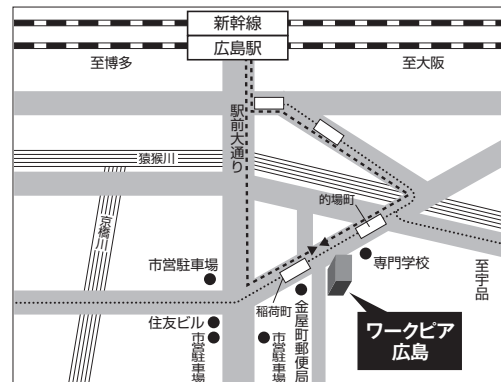

試験会場案内(2019年度入学試験)

1 本学試験会場(全試験区分)

会場名：麻布大学

神奈川県相模原市中央区淵野辺1-17-71

JR横浜線：「矢部駅」北口から徒歩4分

※JR横浜線「矢部駅」には、快速電車が停車しません。

■JR横浜線「矢部駅」からのアクセス

2 仙台試験会場 〔一般入学試験(第I期)のみ〕

4 名古屋試験会場 〔一般入学試験(第I期)のみ〕

会場名：TKPガーデンシティ PREMIUM名古屋新幹線口

名古屋市中村区椿町1-16 井門名古屋ビル

J R : 「名古屋駅」太閤通口から徒歩3分

近鉄：「近鉄名古屋駅」から徒歩5分

名鉄：「名鉄名古屋駅」から徒歩5分

地方試験会場について〔一般入学試験(第I期)〕

一般入学試験(第I期)では、全ての日程(2月1日~2月4日の4日間)において、全国7会場(本学会場含む)を試験会場として実施します。

なお、受験票発行後は、試験会場の変更はできません。出願時にお間違えのないように登録の上、御自身の受験票を必ず確認してください。

試験会場案内(2019年度入学試験)

5 大阪試験会場 〔一般入学試験(第I期)のみ〕

会場名：TKP 大阪淀屋橋カンファレンスセンター
 大阪市北区中之島2-2-2 大阪中之島ビルB1F
 地下鉄：「淀屋橋駅」から徒歩3分
 「肥後橋駅」から徒歩3分
 京阪中之島線：「大江橋駅」から徒歩3分

6 広島試験会場 〔一般入学試験(第I期)のみ〕

会場名：ワークピア広島
 広島県広島市南区金屋町1-17
 JR：「広島駅」から徒歩7分
 広島電鉄：「稲荷町」電停から徒歩1分

7 福岡試験会場 〔一般入学試験(第I期)のみ〕

生命・環境科学部

(注意) 福岡試験会場は、日程により会場が異なります。

- ① 2月1日：生命・環境科学部A日程
- ② 2月2日：生命・環境科学部B日程

会場名：福岡ファッションビル(FFBホール)
 福岡市博多区博多駅前2丁目10-19
 JR：「博多駅」博多口から徒歩7分
 地下鉄：「祇園駅」5番出口から徒歩1分