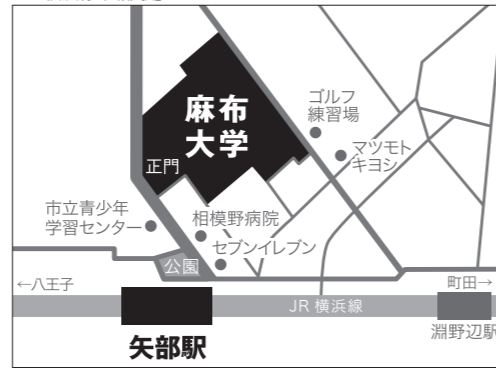

## 試験会場案内(2020年度入学試験)

### 1 本学試験会場(全試験区分)

会場名：麻布大学

神奈川県相模原市中央区淵野辺1-17-71

JR横浜線：「矢部駅」北口から徒歩4分

※JR横浜線「矢部駅」には、快速電車が停車しません。

■JR横浜線「矢部駅」からのアクセス

### 2 仙台試験会場〔一般入学試験(第I期)のみ〕

会場名：秀英予備校 仙台北本校

仙台市青葉区堤通雨宮町3-23

地下鉄：「北四番丁駅」から徒歩9分

### 3 さいたま試験会場〔一般入学試験(第I期)のみ〕

会場名：JA共済埼玉ビル

埼玉県さいたま市大宮区土手町1-2 JA共済埼玉ビル内

J R：「大宮駅」東口から徒歩13分

東武野田線：「北大宮駅」から徒歩5分