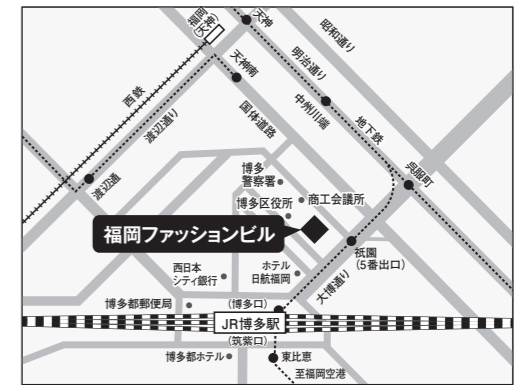

### 5 大阪試験会場〔一般入学試験(第I期)のみ〕

会場名：TKP 大阪淀屋橋カンファレンスセンター

大阪市北区中之島2-2-2 大阪中之島ビルB1F

地下鉄：「淀屋橋駅」から徒歩3分

「肥後橋駅」から徒歩3分

京阪中之島線：「大江橋駅」から徒歩3分

### 6 福岡試験会場〔一般入学試験(第I期)のみ〕

#### 生命・環境科学部

(注意)福岡試験会場は、日程により会場が異なります。

① 2月1日：生命・環境科学部A日程

② 2月2日：生命・環境科学部B日程

会場名：福岡ファッションビル(FFBホール)

福岡市博多区博多駅前2丁目10-19

J R：「博多駅」博多口から徒歩7分

地下鉄：「祇園駅」5番出口から徒歩1分

#### 獣医学部

(注意)福岡試験会場は、日程により会場が異なります。

③ 2月3日：獣医学科

④ 2月4日：動物応用科学科

会場名：福岡商工会議所

福岡市博多区博多駅前2丁目9-28

J R：「博多駅」博多口から徒歩10分

地下鉄：「祇園駅」5番出口から徒歩5分