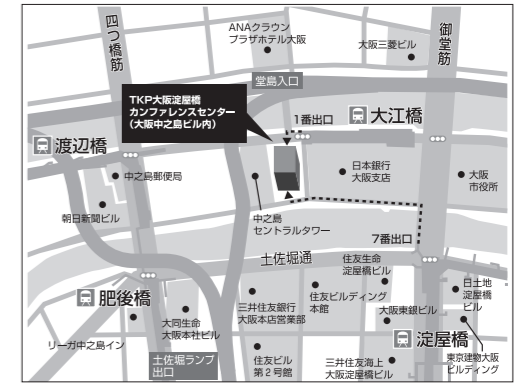

## 試験会場案内(2020年度入学試験)

### 5 大阪試験会場〔一般入学試験(第I期)のみ〕

会場名：TKP 大阪淀屋橋カンファレンスセンター

大阪市北区中之島2-2-2 大阪中之島ビルB1F

地下鉄：「淀屋橋駅」から徒歩3分

「肥後橋駅」から徒歩3分

京阪中之島線：「大江橋駅」から徒歩3分

### 6 福岡試験会場〔一般入学試験(第I期)のみ〕

#### 生命・環境科学部

(注意)福岡試験会場は、日程により会場が異なります。

① 2月1日：生命・環境科学部A日程

② 2月2日：生命・環境科学部B日程

会場名：福岡ファッションビル(FFBホール)

福岡市博多区博多駅前2丁目10-19

J R：「博多駅」博多口から徒歩7分

地下鉄：「祇園駅」5番出口から徒歩1分