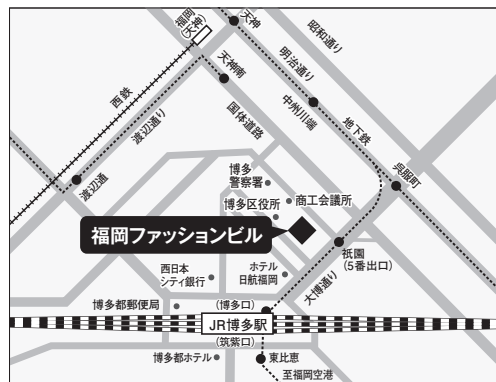

4 名古屋試験会場 〔一般入学試験(第I期)のみ〕

会場名：TKPガーデンシティ PREMIUM名古屋新幹線口
(新名称2017年9月1日～)

(旧名称・TKPガーデンシティ名古屋新幹線口)

名古屋市中村区椿町1-16 井門名古屋ビル

J R：「名古屋駅」太閤通口から徒歩3分

近鉄：「近鉄名古屋駅」から徒歩5分

名鉄：「名鉄名古屋駅」から徒歩5分

地方試験会場の増設について〔一般入学試験(第I期)〕

5 大阪試験会場 〔一般入学試験(第Ⅰ期)のみ〕

会場名：TKP 大阪淀屋橋カンファレンスセンター

大阪市北区中之島2-2-2 大阪中之島ビルB1F

地下鉄：「淀屋橋駅」から徒歩3分

「肥後橋駅」から徒歩3分

京阪中之島線：「大江橋駅」から徒歩1分

6 広島試験会場 〔一般入学試験(第Ⅰ期)のみ〕

会場名：ワークピア広島

広島県広島市南区金屋町1-17

J R：「広島駅」から徒歩7分

広島電鉄：「稲荷町」電停から徒歩1分

7 福岡試験会場 〔一般入学試験(第Ⅰ期)のみ〕

(注意) 福岡試験会場は、日程により会場が異なります。

①2月1日：生命・環境科学部A日程

②2月2日：生命・環境科学部B日程

会場名：福岡ファッションビル (FFBホール)

福岡市博多区博多駅前2丁目10-19

J R：「博多駅」博多口から徒歩7分

地下鉄：「祇園駅」5番出口から徒歩1分

(注意) 福岡試験会場は、日程により会場が異なります。

③2月3日：獣医学科

④2月4日：動物応用科学科

会場名：福岡商工会議所

福岡市博多区博多駅前2丁目9-28