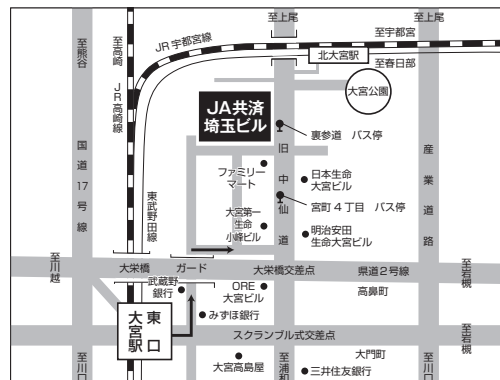

試験会場案内

1 本学試験会場(全試験区分)

会場名：麻布大学

神奈川県相模原市中央区淵野辺1-17-71

JR横浜線：「矢部駅」北口から徒歩4分

※JR横浜線「矢部駅」には、快速電車は停車しません。

■JR横浜線「矢部駅」からのアクセス

2 仙台試験会場 〔一般入学試験(第I期)のみ〕

会場名：秀英予備校 仙台本拠校

仙台市青葉区堤通雨宮町3-23

地下鉄：「北四番丁駅」から徒歩9分

3 さいたま試験会場 〔一般入学試験(第I期)のみ〕

会場名：JA共済埼玉ビル

埼玉県さいたま市大宮区土手町1-2 JA共済埼玉ビル内

J R：「大宮駅」東口から徒歩13分

東武野田線：「北大宮駅」から徒歩5分

4 名古屋試験会場 〔一般入学試験(第I期)のみ〕

会場名：TKPガーデンシティ PREMIUM名古屋新幹線口
(新名称2017年9月1日～)

(旧名称・TKPガーデンシティ名古屋新幹線口)

名古屋市中村区椿町1-16 井門名古屋ビル

J R：「名古屋駅」太閤通口から徒歩3分

近鉄：「近鉄名古屋駅」から徒歩5分

名鉄：「名鉄名古屋駅」から徒歩5分

地方試験会場の増設について〔一般入学試験(第I期)〕

今年度から、一般入学試験(第I期)を、全ての日程(2月1日～2月4日の4日間)において、全国7会場(本学会場含む)を試験会場として実施します。

また、地方試験会場は、席に限りがあるため、原則、先着順とし、満席となり次第、本学試験会場での受験となります。あらかじめ御承知おください。

なお、受験票発行後は、試験会場の変更はできません。出願時にお間違えないように登録の上、御自身の受験票を必ず確認してください。