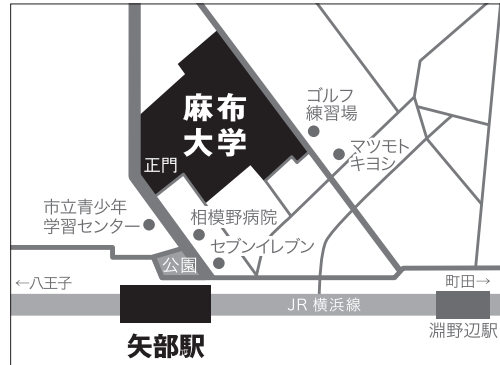

試験会場案内

1 本学試験会場(全試験区分)

会場名：麻布大学

神奈川県相模原市中央区淵野辺1-17-71

JR横浜線：「矢部駅」北口から徒歩4分

※JR横浜線「矢部駅」には、快速電車は停車しません。

■JR横浜線「矢部駅」からのアクセス

2 仙台試験会場 〔一般入学試験(第I期)のみ〕

会場名：秀英予備校 仙台本拠校

仙台市青葉区堤通雨宮町3-23

地下鉄：「北四番丁駅」から徒歩9分

3 さいたま試験会場 〔一般入学試験(第I期)のみ〕

会場名：JA共済埼玉ビル

埼玉県さいたま市大宮区土手町1-2 JA共済埼玉ビル内

J R：「大宮駅」東口から徒歩13分

東武野田線：「北大宮駅」から徒歩5分

4 名古屋試験会場 〔一般入学試験(第I期)のみ〕

会場名：TKPガーデンシティ PREMIUM名古屋新幹線口
(新名称2017年9月1日～)

(旧名称・TKPガーデンシティ名古屋新幹線口)

名古屋市中村区椿町1-16 井門名古屋ビル

J R：「名古屋駅」太閤通口から徒歩3分

近鉄：「近鉄名古屋駅」から徒歩5分

名鉄：「名鉄名古屋駅」から徒歩5分

地方試験会場の増設について〔一般入学試験(第I期)〕

広島県広島市南区金屋町1-17

J R：「広島駅」から徒歩7分

広島電鉄：「稲荷町」電停から徒歩1分

7 福岡試験会場 〔一般入学試験(第Ⅰ期)のみ〕

(注意) 福岡試験会場は、日程により会場が異なります。

①2月1日：生命・環境科学部A日程

②2月2日：生命・環境科学部B日程

会場名：福岡ファッションビル (FFBホール)