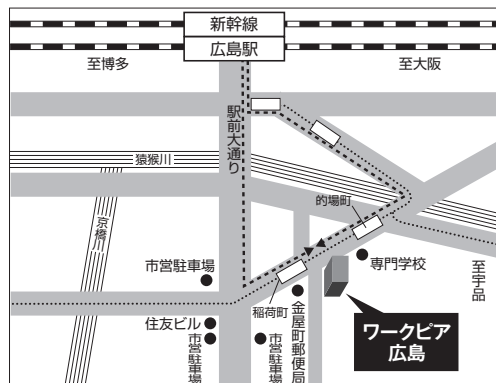

4 名古屋試験会場 〔一般入学試験(第I期)のみ〕

会場名：TKPガーデンシティ PREMIUM名古屋新幹線口
(新名称2017年9月1日～)

(旧名称・TKPガーデンシティ名古屋新幹線口)

名古屋市中村区椿町1-16 井門名古屋ビル

J R：「名古屋駅」太閤通口から徒歩3分

近鉄：「近鉄名古屋駅」から徒歩5分

名鉄：「名鉄名古屋駅」から徒歩5分

地方試験会場の増設について〔一般入学試験(第I期)〕

今年度から、一般入学試験(第I期)を、全ての日程(2月1日～2月4日の4日間)において、全国7会場(本学会場含む)を試験会場として実施します。

また、地方試験会場は、席に限りがあるため、原則、先着順とし、満席となり次第、本学試験会場での受験となります。あらかじめ御承知おください。

なお、受験票発行後は、試験会場の変更はできません。出願時にお間違えないように登録の上、御自身の受験票を必ず確認してください。

5 大阪試験会場 〔一般入学試験(第Ⅰ期)のみ〕

会場名：TKP 大阪淀屋橋カンファレンスセンター

大阪市北区中之島2-2-2 大阪中之島ビルB1F

地下鉄：「淀屋橋駅」から徒歩3分

「肥後橋駅」から徒歩3分

京阪中之島線：「大江橋駅」から徒歩1分

6 広島試験会場 〔一般入学試験(第Ⅰ期)のみ〕

会場名：ワークピア広島

広島県広島市南区金屋町1-17

J R：「広島駅」から徒歩7分

広島電鉄：「稲荷町」電停から徒歩1分

7 福岡試験会場 〔一般入学試験(第Ⅰ期)のみ〕

(注意) 福岡試験会場は、日程により会場が異なります。

①2月1日：生命・環境科学部A日程

②2月2日：生命・環境科学部B日程

会場名：福岡ファッションビル (FFBホール)