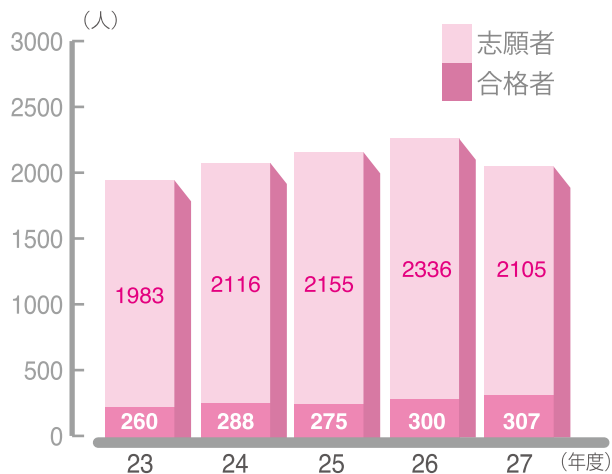

麻布大学 平成27年度

獣医学部 入学試験データ

※入学者数は非公表

学科	試験区分	募集人員	志願者			受験者			合格者			最高点	最低点
			男	女	計	男	女	計	男	女	計		
獣医学科	A O	8	43	78	121	43	78	121	4	4	8	非公表	非公表
	推薦	25	36	55	91	36	55	91	8	15	23	非公表	非公表
	外国人	若干名	0	0	0	0	0	0	0	0	0	非公表	非公表
	帰国子女	若干名	0	0	0	0	0	0	0	0	0	非公表	非公表
	社会人	若干名	0	1	1	0	1	1	0	0	0	非公表	非公表
	地域枠	若干名	—	—	—	—	—	—	—	—	—	—	—
	獣医学科その他 ^{※1}	若干名	19	20	39	19	20	39	5	4	9	非公表	非公表
	一般	75	782	731	1,513	757	713	1,470	102	83	185	275	212
	センター(第I期)	12	147	193	340	144	193	337	39	43	82	579	485
合計	120	1,027	1,078	2,105	999	1,060	2,059	158	149	307			
動物応用科学科	A O	15	7	41	48	7	41	48	1	14	15	非公表	非公表
	推薦 ^{※2}	25	10	33	43	10	33	43	7	28	35	非公表	非公表
	外国人	若干名	0	0	0	0	0	0	0	0	0	非公表	非公表
	帰国子女	若干名	0	0	0	0	0	0	0	0	0	非公表	非公表
	社会人	若干名	0	0	0	0	0	0	0	0	0	非公表	非公表
	一般	55	159	253	412	152	240	392	59	86	145	259	191
	センター(第I期)	25	126	236	362	122	231	353	57	116	173	468	335
	センター(第II期)	若干名	3	4	7	0	2	2	0	2	2	非公表	非公表
	合計	120	305	567	872	291	547	838	124	246	370		
学部合計	A O	23	50	119	169	50	119	169	5	18	23		
	推薦 ^{※2}	50	46	88	134	46	88	134	15	43	58		
	外国人	若干名	0	0	0	0	0	0	0	0	0		
	帰国子女	若干名	0	0	0	0	0	0	0	0	0		
	社会人	若干名	0	1	1	0	1	1	0	0	0		
	地域枠	若干名	—	—	—	—	—	—	—	—	—		
	獣医学科その他 ^{※1}	若干名	19	20	39	19	20	39	5	4	9		
	一般	130	941	984	1,925	909	953	1,862	161	169	330		
	センター(第I期)	37	273	429	702	266	424	690	96	159	255		
センター(第II期)	若干名	3	4	7	0	2	2	0	2	2			
合計	240	1,332	1,645	2,977	1,290	1,607	2,897	282	395	677			

※1【獣医学科】【獣医学科その他】:内訳(附属、卒業生後継者)

※2【動物応用科学科】【推薦入試】:内訳(附属含む)

編入学試験データ

学科	募集人員	選抜区分	志願者			受験者			合格者		
			男	女	計	男	女	計	男	女	計
獣医学科	若干名	第1次選抜	29	17	46	29	17	46	17	13	30
		第2次選抜	17	13	30	17	13	30	4	1	5
動物応用科学科	若干名		0	0	0	0	0	0	0	0	

学科別 入学試験データ

獣医学科

過去5年間の志願者・合格者の推移

平成27年度 入学者の男女比率

平成27年度 志願者・合格者の現浪比率

志願者	現役	浪人
960人	45.9%	54.1%
1130人	54.1%	45.9%

合格者	現役	浪人
105人	34.3%	65.7%
201人	65.7%	34.3%

※外国・その他は含まず