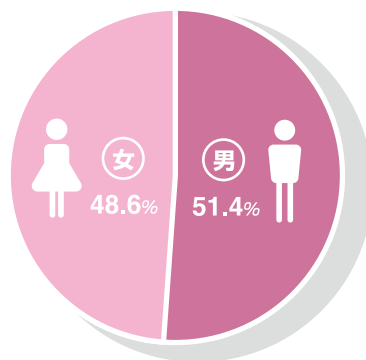

麻布大学 平成27年度

獣医学部 入学試験データ

※入学者数は非公表

学科	試験区分	募集人員	志願者			受験者			合格者			最高点	最低点
			男	女	計	男	女	計	男	女	計		
獣医学科	A O	8	43	78	121	43	78	121	4	4	8	非公表	非公表
	推薦	25	36	55	91	36	55	91	8	15	23	非公表	非公表
	外国人	若干名	0	0	0	0	0	0	0	0	0	非公表	非公表
	帰国子女	若干名	0	0	0	0	0	0	0	0	0	非公表	非公表
	社会人	若干名	0	1	1	0	1	1	0	0	0	非公表	非公表
	地域枠	若干名	—	—	—	—	—	—	—	—	—	—	—
	獣医学科その他 ^{※1}	若干名	19	20	39	19	20	39	5	4	9	非公表	非公表
	一般	75	782	731	1,513	757	713	1,470	102	83	185	275	212
	センター(第I期)	12	147	193	340	144	193	337	39	43	82	579	485
合計	120	1,027	1,078	2,105	999	1,060	2,059	158	149	307			
動物応用科学科	A O	15	7	41	48	7	41	48	1	14	15	非公表	非公表
	推薦 ^{※2}	25	10	33	43	10	33	43	7	28	35	非公表	非公表
	外国人	若干名	0	0	0	0	0	0	0	0	0	非公表	非公表
	帰国子女	若干名	0	0	0	0	0	0	0	0	0	非公表	非公表
	社会人	若干名	0	0	0	0	0	0	0	0	0	非公表	非公表
	一般	55	159	253	412	152	240	392	59	86	145	259	191
	センター(第I期)	25	126	236	362	122	231	353	57	116	173	468	335
	センター(第II期)	若干名	3	4	7	0	2	2	0	2	2	非公表	非公表
	合計	120	305	567	872	291	547	838	124	246	370		
学部合計	A O	23	50	119	169	50	119	169	5	18	23		
	推薦 ^{※2}	50	46	88	134	46	88	134	15	43	58		
	外国人	若干名	0	0	0	0	0	0	0	0	0		
	帰国子女	若干名	0	0	0	0	0	0	0	0	0		
	社会人	若干名	0	1	1	0	1	1	0	0	0		
	地域枠	若干名	—	—	—	—	—	—	—	—	—		
	獣医学科その他 ^{※1}	若干名	19	20	39	19	20	39	5	4	9		
	一般	130	941	984	1,925	909	953	1,862	161	169	330		
	センター(第I期)	37	273	429	702	266	424	690	96	159	255		
センター(第II期)	若干名	3	4	7	0	2	2	0	2	2			
合計	240	1,332	1,645	2,977	1,290	1,607	2,897	282	395	677			

※1【獣医学科】【獣医学科その他】:内訳(附属、卒業生後継者)

※2【動物応用科学科】【推薦入試】:内訳(附属含む)

編入学試験データ

学科	募集人員	選抜区分	志願者			受験者			合格者		
			男	女	計	男	女	計	男	女	計
獣医学科	若干名	第1次選抜	29	17	46	29	17	46	17	13	30
		第2次選抜	17	13	30	17	13	30	4	1	5
動物応用科学科	若干名		0	0	0	0	0	0	0	0	

学科別 入学試験データ

獣医学科

過去5年間の志願者・合格者の推移

平成27年度 入学者の男女比率

平成27年度 志願者・合格者の現浪比率

志願者	現役	浪人
960人	45.9%	54.1%
1130人	54.1%	45.9%

合格者	現役	浪人
105人	34.3%	65.7%
201人	65.7%	34.3%

※外国・その他は含まず