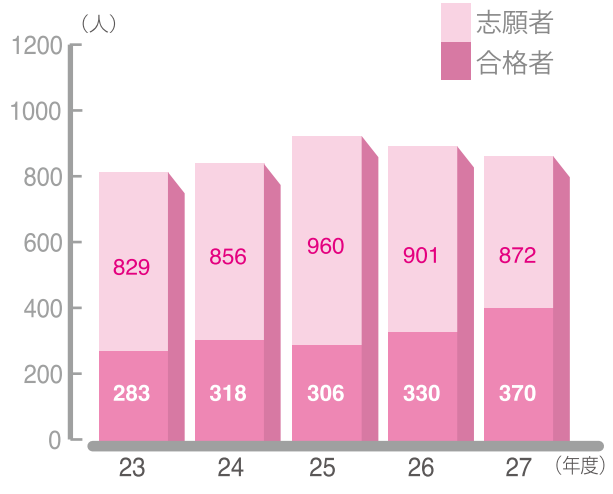

※1【獣医学科】【獣医学科その他】:内訳(附属、卒業生後継者)

※2【動物応用科学科】【推薦入試】:内訳(附属含む)

編入学試験データ

学科	募集人員	選抜区分	志願者			受験者			合格者		
			男	女	計	男	女	計	男	女	計
獣医学科	若干名	第1次選抜	29	17	46	29	17	46	17	13	30
		第2次選抜	17	13	30	17	13	30	4	1	5
動物応用科学科	若干名		0	0	0	0	0	0	0	0	

学科別 入学試験データ

獣医学科

過去5年間の志願者・合格者の推移

平成27年度 入学者の男女比率

平成27年度 志願者・合格者の現浪比率

志願者	現役	浪人
960人	45.9%	54.1%
1130人	54.1%	45.9%

合格者	現役	浪人
105人	34.3%	65.7%
201人	65.7%	34.3%

※外国・その他は含まず

平成27年度 出身高校所在地別
志願者・合格者

学科別 入学試験データ

動物応用科学科

過去5年間の志願者・合格者の推移

平成27年度 入学者の男女比率

平成27年度 志願者・合格者の現浪比率

志願者	現役	610人	70.3%
	浪人	258人	29.7%
合格者	現役	227人	61.7%
	浪人	141人	38.3%

※外国・その他は含まず