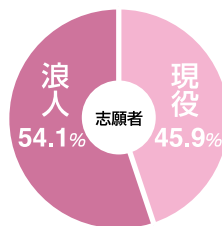

麻布大学 平成27年度

獣医学部 入学試験データ

※入学者数は非公表

学科	試験区分	募集人員	志願者			受験者			合格者			最高点	最低点
			男	女	計	男	女	計	男	女	計		
獣医学科	A O	8	43	78	121	43	78	121	4	4	8	非公表	非公表
	推薦	25	36	55	91	36	55	91	8	15	23	非公表	非公表
	外国人	若干名	0	0	0	0	0	0	0	0	0	非公表	非公表
	帰国子女	若干名	0	0	0	0	0	0	0	0	0	非公表	非公表
	社会人	若干名	0	1	1	0	1	1	0	0	0	非公表	非公表
	地域枠	若干名	—	—	—	—	—	—	—	—	—	—	—
	獣医学科その他 ^{※1}	若干名	19	20	39	19	20	39	5	4	9	非公表	非公表
	一般	75	782	731	1,513	757	713	1,470	102	83	185	275	212
	センター(第I期)	12	147	193	340	144	193	337	39	43	82	579	485
合計	120	1,027	1,078	2,105	999	1,060	2,059	158	149	307			
動物応用科学科	A O	15	7	41	48	7	41	48	1	14	15	非公表	非公表
	推薦 ^{※2}	25	10	33	43	10	33	43	7	28	35	非公表	非公表
	外国人	若干名	0	0	0	0	0	0	0	0	0	非公表	非公表
	帰国子女	若干名	0	0	0	0	0	0	0	0	0	非公表	非公表
	社会人	若干名	0	0	0	0	0	0	0	0	0	非公表	非公表
	一般	55	159	253	412	152	240	392	59	86	145	259	191
	センター(第I期)	25	126	236	362	122	231	353	57	116	173	468	335
	センター(第II期)	若干名	3	4	7	0	2	2	0	2	2	非公表	非公表
	合計	120	305	567	872	291	547	838	124	246	370		
学部合計	A O	23	50	119	169	50	119	169	5	18	23		
	推薦 ^{※2}	50	46	88	134	46	88	134	15	43	58		
	外国人	若干名	0	0	0	0	0	0	0	0	0		
	帰国子女	若干名	0	0	0	0	0	0	0	0	0		
	社会人	若干名	0	1	1	0	1	1	0	0	0		
	地域枠	若干名	—	—	—	—	—	—	—	—	—		
	獣医学科その他 ^{※1}	若干名	19	20	39	19	20	39	5	4	9		
	一般	130	941	984	1,925	909	953	1,862	161	169	330		
	センター(第I期)	37	273	429	702	266	424	690	96	159	255		
センター(第II期)	若干名	3	4	7	0	2	2	0	2	2			
合計	240	1,332	1,645	2,977	1,290	1,607	2,897	282	395	677			

※1【獣医学科】【獣医学科その他】:内訳(附属、卒業生後継者)

※2【動物応用科学科】【推薦入試】:内訳(附属含む)

編入学試験データ

学科	募集人員	選抜区分	志願者			受験者			合格者		
			男	女	計	男	女	計	男	女	計
獣医学科	若干名	第1次選抜	29	17	46	29	17	46	17	13	30
		第2次選抜	17	13	30	17	13	30	4	1	5
動物応用科学科	若干名		0	0	0	0	0	0	0	0	

学科別 入学試験データ

獣医学科

過去5年間の志願者・合格者の推移

平成27年度 入学者の男女比率

平成27年度 志願者・合格者の現浪比率

志願者	現役	浪人
960人	45.9%	54.1%
1130人	54.1%	45.9%

合格者	現役	浪人
105人	34.3%	65.7%
201人	65.7%	34.3%

※外国・その他は含まず

平成27年度 出身高校所在地別
志願者・合格者

学科別 入学試験データ

動物応用科学科

過去5年間の志願者・合格者の推移

平成27年度 入学者の男女比率

平成27年度 志願者・合格者の現浪比率

志願者	現役	610人	70.3%
	浪人	258人	29.7%
合格者	現役	227人	61.7%
	浪人	141人	38.3%

※外国・その他は含まず