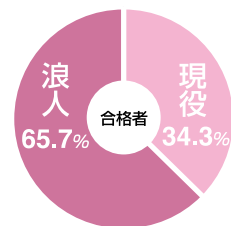

麻布大学 平成27年度

獣医学部 入学試験データ

※入学者数は非公表

学科	試験区分	募集人員	志願者			受験者			合格者			最高点	最低点
			男	女	計	男	女	計	男	女	計		
獣医学科	A O	8	43	78	121	43	78	121	4	4	8	非公表	非公表
	推薦	25	36	55	91	36	55	91	8	15	23	非公表	非公表
	外国人	若干名	0	0	0	0	0	0	0	0	0	非公表	非公表
	帰国子女	若干名	0	0	0	0	0	0	0	0	0	非公表	非公表
	社会人	若干名	0	1	1	0	1	1	0	0	0	非公表	非公表
	地域枠	若干名	—	—	—	—	—	—	—	—	—	—	—
	獣医学科その他 ^{※1}	若干名	19	20	39	19	20	39	5	4	9	非公表	非公表
	一般	75	782	731	1,513	757	713	1,470	102	83	185	275	212
	センター(第I期)	12	147	193	340	144	193	337	39	43	82	579	485
合計	120	1,027	1,078	2,105	999	1,060	2,059	158	149	307			
動物応用科学科	A O	15	7	41	48	7	41	48	1	14	15	非公表	非公表
	推薦 ^{※2}	25	10	33	43	10	33	43	7	28	35	非公表	非公表
	外国人	若干名	0	0	0	0	0	0	0	0	0	非公表	非公表
	帰国子女	若干名	0	0	0	0	0	0	0	0	0	非公表	非公表
	社会人	若干名	0	0	0	0	0	0	0	0	0	非公表	非公表
	一般	55	159	253	412	152	240	392	59	86	145	259	191
	センター(第I期)	25	126	236	362	122	231	353	57	116	173	468	335
	センター(第II期)	若干名	3	4	7	0	2	2	0	2	2	非公表	非公表
	合計	120	305	567	872	291	547	838	124	246	370		
学部合計	A O	23	50	119	169	50	119	169	5	18	23		
	推薦 ^{※2}	50	46	88	134	46	88	134	15	43	58		
	外国人	若干名	0	0	0	0	0	0	0	0	0		
	帰国子女	若干名	0	0	0	0	0	0	0	0	0		
	社会人	若干名	0	1	1	0	1	1	0	0	0		
	地域枠	若干名	—	—	—	—	—	—	—	—	—		
	獣医学科その他 ^{※1}	若干名	19	20	39	19	20	39	5	4	9		
	一般	130	941	984	1,925	909	953	1,862	161	169	330		
	センター(第I期)	37	273	429	702	266	424	690	96	159	255		
センター(第II期)	若干名	3	4	7	0	2	2	0	2	2			
合計	240	1,332	1,645	2,977	1,290	1,607	2,897	282	395	677			

※1【獣医学科】【獣医学科その他】:内訳(附属、卒業生後継者)

※2【動物応用科学科】【推薦入試】:内訳(附属含む)

編入学試験データ

学科	募集人員	選抜区分	志願者			受験者			合格者		
			男	女	計	男	女	計	男	女	計
獣医学科	若干名	第1次選抜	29	17	46	29	17	46	17	13	30
		第2次選抜	17	13	30	17	13	30	4	1	5
動物応用科学科	若干名		0	0	0	0	0	0	0	0	

学科別 入学試験データ

獣医学科

過去5年間の志願者・合格者の推移

平成27年度 入学者の男女比率

平成27年度 志願者・合格者の現浪比率

志願者	現役	浪人
960人	45.9%	54.1%
1130人	54.1%	45.9%

合格者	現役	浪人
105人	34.3%	65.7%
201人	65.7%	34.3%

※外国・その他は含まず

平成27年度 出身高校所在地別
志願者・合格者

学科別 入学試験データ

動物応用科学科

過去5年間の志願者・合格者の推移

平成27年度 入学者の男女比率

平成27年度 志願者・合格者の現浪比率

志願者	現役	610人	70.3%
	浪人	258人	29.7%
合格者	現役	227人	61.7%
	浪人	141人	38.3%

※外国・その他は含まず