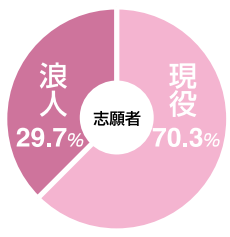

学科別 入学試験データ

獣医学科

過去5年間の志願者・合格者の推移

平成27年度 入学者の男女比率

平成27年度 志願者・合格者の現浪比率

志願者	現役	浪人
960人	45.9%	54.1%
1130人	54.1%	45.9%

合格者	現役	浪人
105人	34.3%	65.7%
201人	65.7%	34.3%

※外国・その他は含まず

平成27年度 出身高校所在地別
志願者・合格者

学科別 入学試験データ

動物応用科学科

過去5年間の志願者・合格者の推移

平成27年度 入学者の男女比率

平成27年度 志願者・合格者の現浪比率

志願者	現役	610人	70.3%
	浪人	258人	29.7%
合格者	現役	227人	61.7%
	浪人	141人	38.3%

※外国・その他は含まず

平成27年度 出身高校所在地別
志願者・合格者