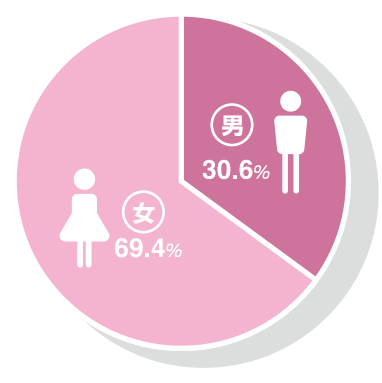

学科別 入学試験データ

獣医学科

過去5年間の志願者・合格者の推移

平成27年度 入学者の男女比率

平成27年度 志願者・合格者の現浪比率

志願者	現役	浪人
960人	45.9%	54.1%
1130人	54.1%	45.9%

合格者	現役	浪人
105人	34.3%	65.7%
201人	65.7%	34.3%

※外国・その他は含まず

平成27年度 出身高校所在地別
志願者・合格者

学科別 入学試験データ

動物応用科学科

過去5年間の志願者・合格者の推移

平成27年度 入学者の男女比率

平成27年度 志願者・合格者の現浪比率

志願者	現役	610人	70.3%
	浪人	258人	29.7%
合格者	現役	227人	61.7%
	浪人	141人	38.3%

※外国・その他は含まず