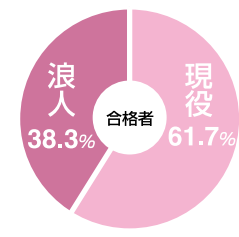

学科別 入学試験データ

獣医学科

過去5年間の志願者・合格者の推移

平成27年度 入学者の男女比率

平成27年度 志願者・合格者の現浪比率

志願者	現役	浪人
960人	45.9%	54.1%
1130人	54.1%	45.9%

合格者	現役	浪人
105人	34.3%	65.7%
201人	65.7%	34.3%

※外国・その他は含まず

平成27年度 出身高校所在地別
志願者・合格者

学科別 入学試験データ

動物応用科学科

過去5年間の志願者・合格者の推移

平成27年度 入学者の男女比率

平成27年度 志願者・合格者の現浪比率

志願者	現役	610人	70.3%
	浪人	258人	29.7%
合格者	現役	227人	61.7%
	浪人	141人	38.3%

※外国・その他は含まず

平成27年度 出身高校所在地別
志願者・合格者