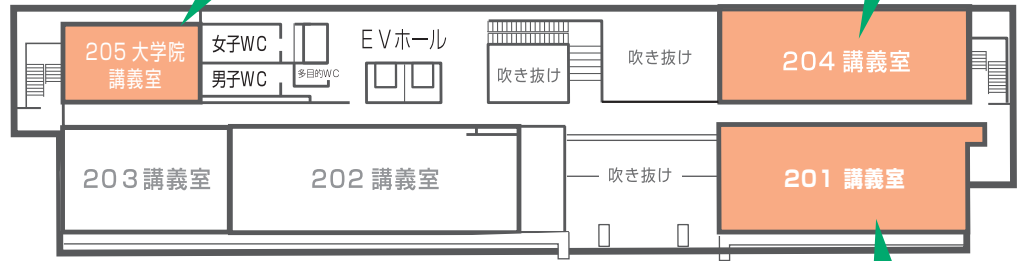

生命・環境科学部ツアー

所要時間 45分

生命・環境科学部の学生が、生命・環境科学部棟の研究室や施設をご案内！

ツアーは1グループあたり10~15名でご案内します。
15分程度の間隔で出発しますので、ご案内までお待ちいただく場合があります。

ツアーに参加する方は、受付・集合場所にお越しください。

【受付・集合場所】生命・環境科学部棟 1階 EVホール

- 臨床検査技術学科：生化学研究室
- 食品生命科学科：食品衛生学研究室
- 環境科学科：環境生物学研究室

動物応用科学科ツアー

所要時間 50分

動物応用科学科にかかわる施設や研究室を在学生がご案内！

ツアーは1グループあたり10~15名でご案内します。
15分程度の間隔で出発しますので、ご案内までお待ちいただく場合があります。

ツアーに参加する方は、受付・集合場所にお越しください。

【受付・集合場所】生命・環境科学部棟 1階 107 自習室

※ 詳しい場所は、裏面のキャンパスマップをご覧ください。

麻布大学 ミニ・オープンキャンパス&プレ入試 キャンパスマップ

生命・環境科学部棟

2階

参加者休憩室

入試対策特別ビデオ講座

生命・環境科学部ツアー
【受付・集合場所】

自由配布コーナー

個別相談コーナー
在學生と語ろう
在學生による入試相談

教員による学科紹介
入試対策特別講座
【高校1・2年生から準備すべきこと】
在學生による学生生活紹介

1階

個別相談コーナー
在學生と語ろう
在學生による入試相談

動物応用科学科ツアー
【受付・集合場所】

総合受付 (9:30 ~ 15:00)
・資料配布、アンケート回収

動物病院見学

獣医臨床センター
(附属動物病院)

生命・環境科学部棟

カフェテリアさくら